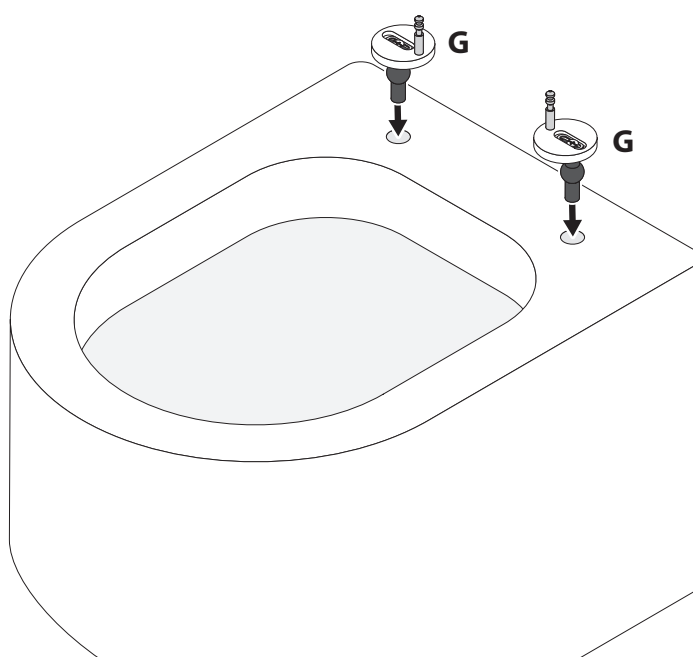

TOILET

WAND-HÄNGE WC | WALL-HUNG TOILET
INODORO SUSPENDIDO | TOILETTE SUSPENDUE | SANITA SOSPENSA

DE - VORHERIGE WANDHALTER-INSTALLATION ERFORDERLICH
EN - PREVIOUS WALL SUPPORT INSTALLATION REQUIRED
FR - INSTALLATION PRÉCÉDENTE DU SUPPORT MURAL REQUISE
ES - INSTALACIÓN DE APOYO A LA PARED REQUERIDA
PT - INSTALAÇÃO DO SUPORTE DE PAREDE NECESSÁRIA

4

5

6

7**8****9****10****11****12**