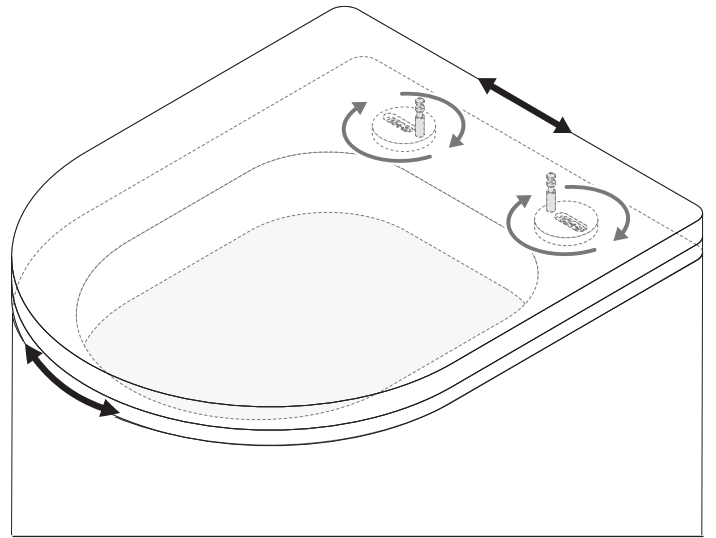

TOILET

WAND-HÄNGE WC | WALL-HUNG TOILET
INODORO SUSPENDIDO | TOILETTE SUSPENDUE | SANITA SOSPENSA

DE - VORHERIGE WANDHALTER-INSTALLATION ERFORDERLICH
EN - PREVIOUS WALL SUPPORT INSTALLATION REQUIRED
FR - INSTALLATION PRÉCÉDENTE DU SUPPORT MURAL REQUISE
ES - INSTALACIÓN DE APOYO A LA PARED REQUERIDA
PT - INSTALAÇÃO DO SUPORTE DE PAREDE NECESSÁRIA

4

5

6

7**8****9****10****11****12**