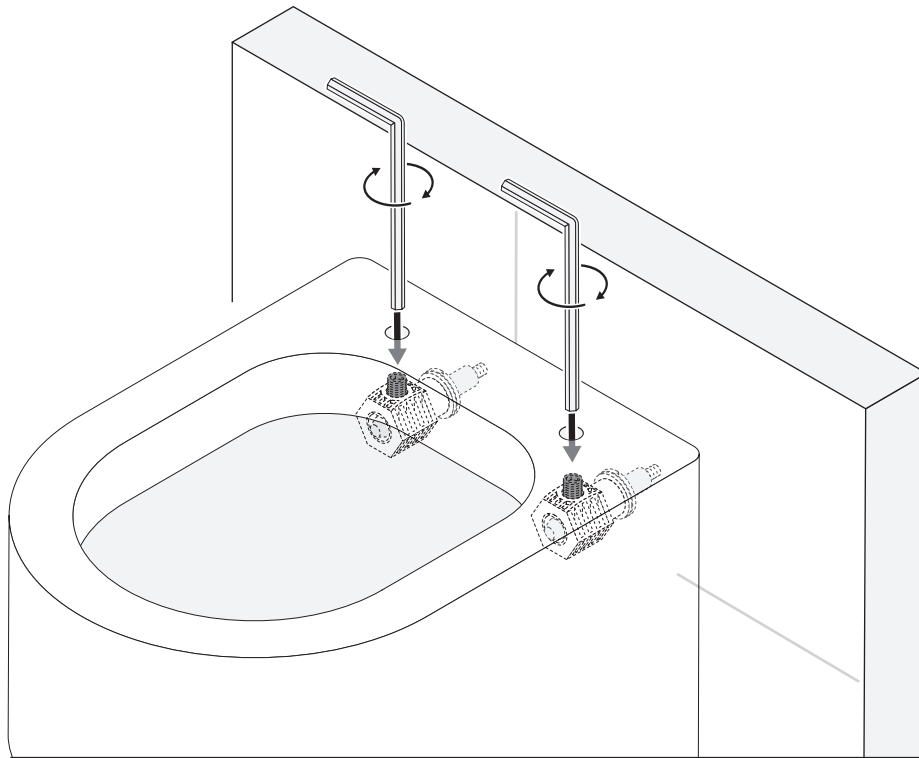

TOILET

WAND-HÄNGE WC | WALL-HUNG TOILET
INODORO SUSPENDIDO | TOILETTE SUSPENDUE | SANITA SOSPENSA

DE - VORHERIGE WANDHALTER-INSTALLATION ERFORDERLICH
EN - PREVIOUS WALL SUPPORT INSTALLATION REQUIRED
FR - INSTALLATION PRÉCÉDENTE DU SUPPORT MURAL REQUISE
ES - INSTALACIÓN DE APOYO A LA PARED REQUERIDA
PT - INSTALAÇÃO DO SUPORTE DE PAREDE NECESSÁRIA

4

5

6

7**8****9****10****11****12**