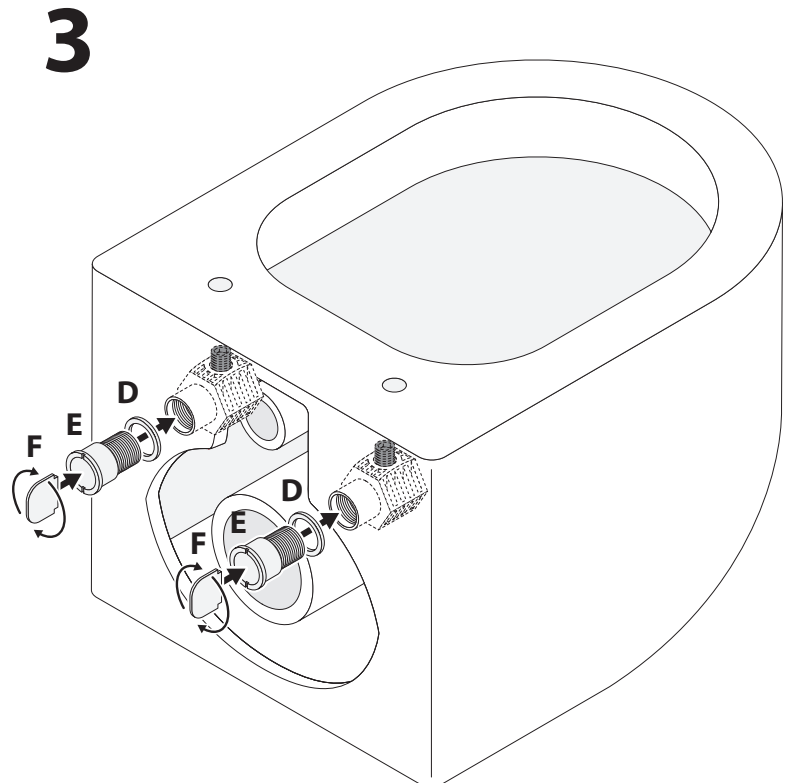

TOILET

WAND-HÄNGE WC | WALL-HUNG TOILET
INODORO SUSPENDIDO | TOILETTE SUSPENDUE | SANITA SOSPENSA

DE - VORHERIGE WANDHALTER-INSTALLATION ERFORDERLICH
EN - PREVIOUS WALL SUPPORT INSTALLATION REQUIRED
FR - INSTALLATION PRÉCÉDENTE DU SUPPORT MURAL REQUISE
ES - INSTALACIÓN DE APOYO A LA PARED REQUERIDA
PT - INSTALAÇÃO DO SUPORTE DE PAREDE NECESSÁRIA

4

5

6

7**8****9****10****11****12**