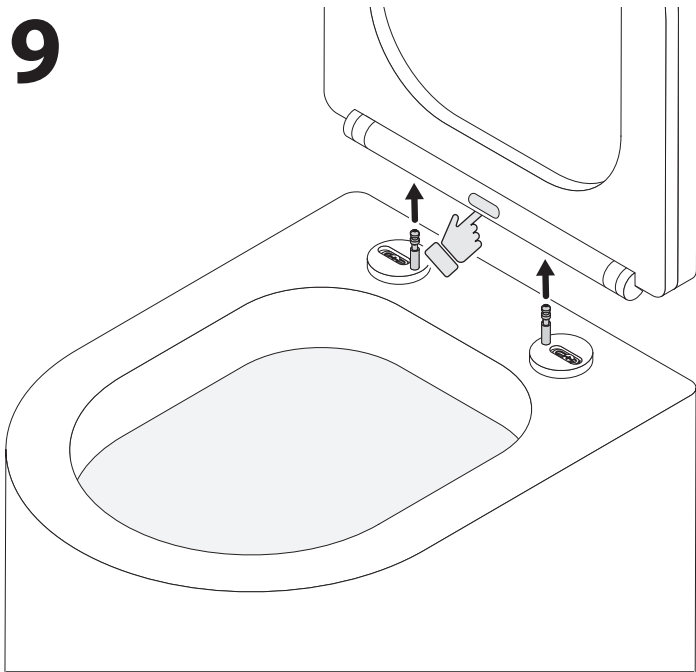

TOILET

WAND-HÄNGE WC | WALL-HUNG TOILET
INODORO SUSPENDIDO | TOILETTE SUSPENDUE | SANITA SOSPENSA

DE - VORHERIGE WANDHALTER-INSTALLATION ERFORDERLICH
EN - PREVIOUS WALL SUPPORT INSTALLATION REQUIRED
FR - INSTALLATION PRÉCÉDENTE DU SUPPORT MURAL REQUISE
ES - INSTALACIÓN DE APOYO A LA PARED REQUERIDA
PT - INSTALAÇÃO DO SUPORTE DE PAREDE NECESSÁRIA

4

5

6

7**8****9****10****11****12**