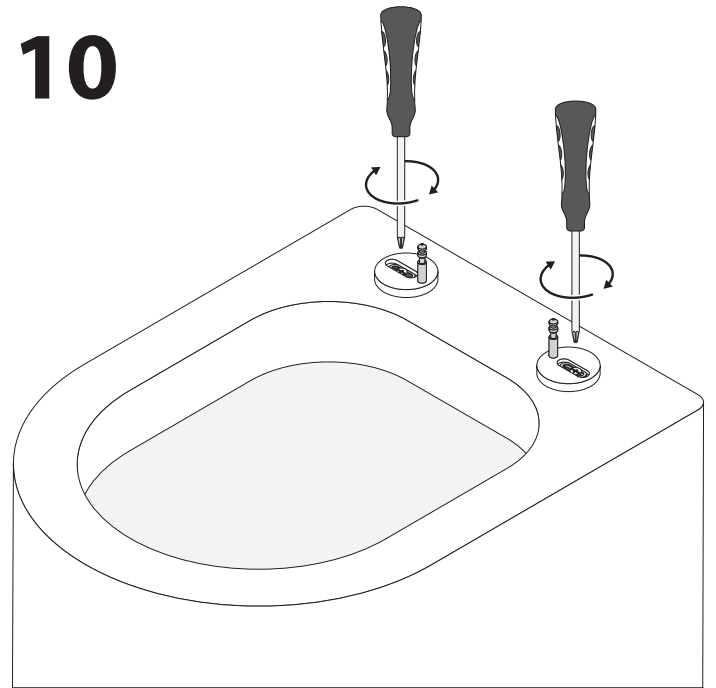

TOILET

WAND-HÄNGE WC | WALL-HUNG TOILET
INODORO SUSPENDIDO | TOILETTE SUSPENDUE | SANITA SOSPENSA

DE - VORHERIGE WANDHALTER-INSTALLATION ERFORDERLICH
EN - PREVIOUS WALL SUPPORT INSTALLATION REQUIRED
FR - INSTALLATION PRÉCÉDENTE DU SUPPORT MURAL REQUISE
ES - INSTALACIÓN DE APOYO A LA PARED REQUERIDA
PT - INSTALAÇÃO DO SUPORTE DE PAREDE NECESSÁRIA

4

5

6

7**8****9****10****11****12**