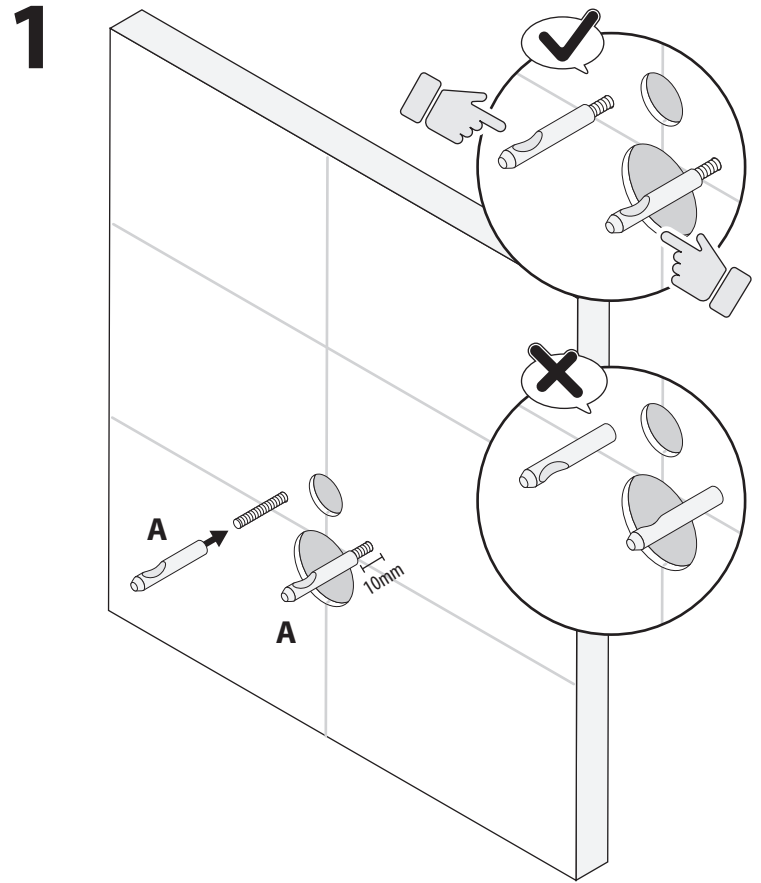

TOILET

WAND-HÄNGE WC | WALL-HUNG TOILET
INODORO SUSPENDIDO | TOILETTE SUSPENDUE | SANITA SOSPENSA

DE - VORHERIGE WANDHALTER-INSTALLATION ERFORDERLICH
EN - PREVIOUS WALL SUPPORT INSTALLATION REQUIRED
FR - INSTALLATION PRÉCÉDENTE DU SUPPORT MURAL REQUISE
ES - INSTALACIÓN DE APOYO A LA PARED REQUERIDA
PT - INSTALAÇÃO DO SUPORTE DE PAREDE NECESSÁRIA

4

5

6

7**8****9****10****11****12**