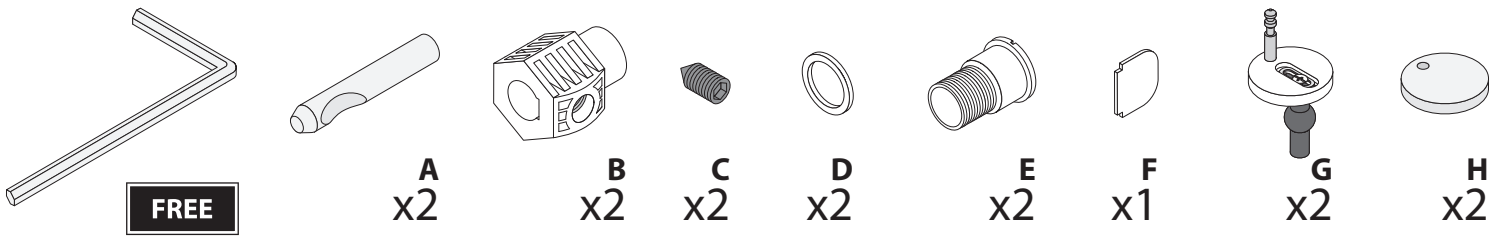

TOILET

WAND-HÄNGE WC | WALL-HUNG TOILET
INODORO SUSPENDIDO | TOILETTE SUSPENDUE | SANITA SOSPENSA

DE - VORHERIGE WANDHALTER-INSTALLATION ERFORDERLICH
EN - PREVIOUS WALL SUPPORT INSTALLATION REQUIRED
FR - INSTALLATION PRÉCÉDENTE DU SUPPORT MURAL REQUISE
ES - INSTALACIÓN DE APOYO A LA PARED REQUERIDA
PT - INSTALAÇÃO DO SUPORTE DE PAREDE NECESSÁRIA

4

5

6

7**8****9****10****11****12**