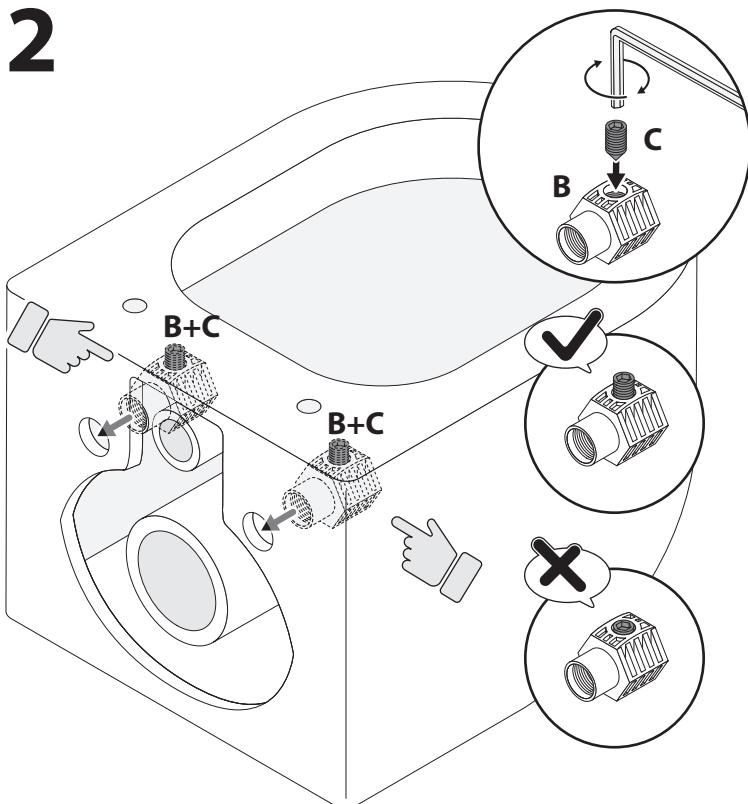

TOILET

WAND-HÄNGE WC | WALL-HUNG TOILET
INODORO SUSPENDIDO | TOILETTE SUSPENDUE | SANITA SOSPENSA

DE - VORHERIGE WANDHALTER-INSTALLATION ERFORDERLICH
EN - PREVIOUS WALL SUPPORT INSTALLATION REQUIRED
FR - INSTALLATION PRÉCÉDENTE DU SUPPORT MURAL REQUISE
ES - INSTALACIÓN DE APOYO A LA PARED REQUERIDA
PT - INSTALAÇÃO DO SUPORTE DE PAREDE NECESSÁRIA

4

5

6

7**8****9****10****11****12**