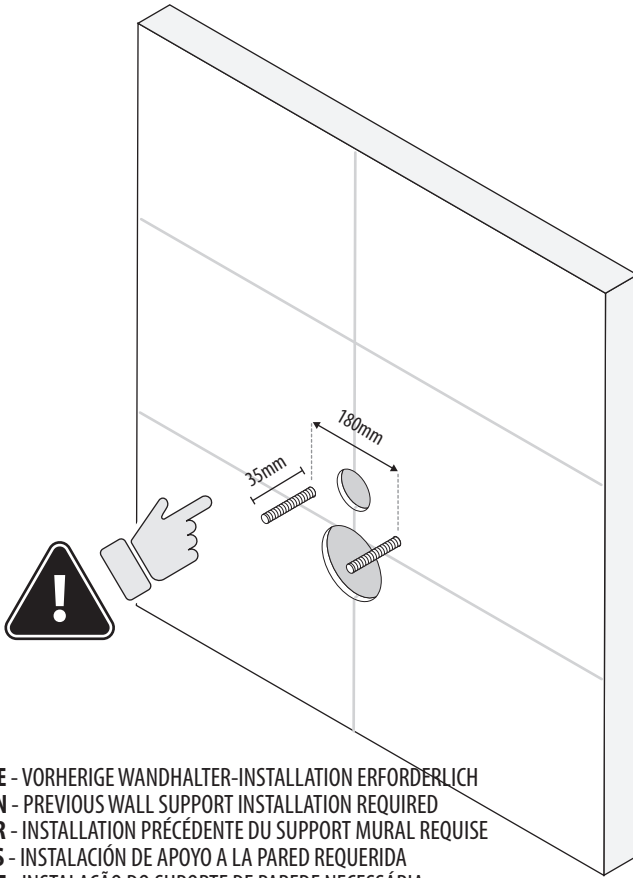

TOILET

WAND-HÄNGE WC | WALL-HUNG TOILET
INODORO SUSPENDIDO | TOILETTE SUSPENDUE | SANITA SOSPENSA

DE - VORHERIGE WANDHALTER-INSTALLATION ERFORDERLICH
EN - PREVIOUS WALL SUPPORT INSTALLATION REQUIRED
FR - INSTALLATION PRÉCÉDENTE DU SUPPORT MURAL REQUISE
ES - INSTALACIÓN DE APOYO A LA PARED REQUERIDA
PT - INSTALAÇÃO DO SUPORTE DE PAREDE NECESSÁRIA