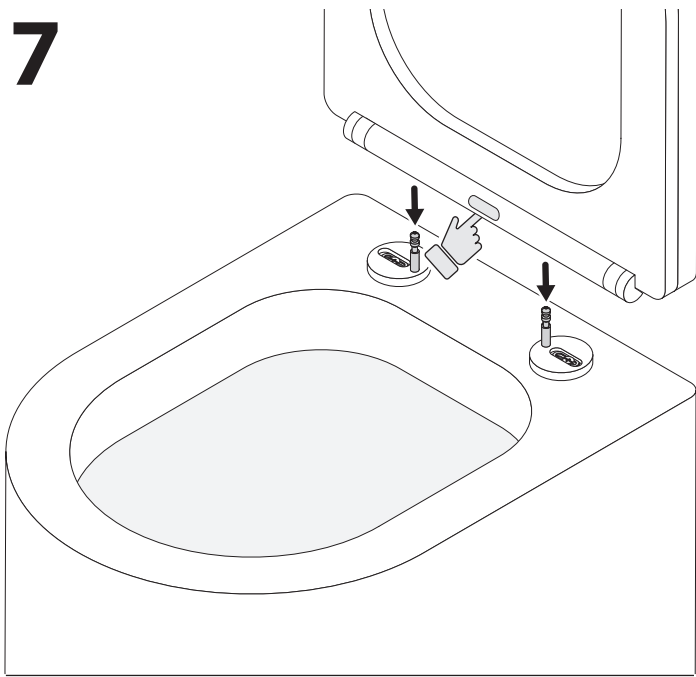

TOILET

WAND-HÄNGE WC | WALL-HUNG TOILET
INODORO SUSPENDIDO | TOILETTE SUSPENDUE | SANITA SOSPENSA

DE - VORHERIGE WANDHALTER-INSTALLATION ERFORDERLICH
EN - PREVIOUS WALL SUPPORT INSTALLATION REQUIRED
FR - INSTALLATION PRÉCÉDENTE DU SUPPORT MURAL REQUISE
ES - INSTALACIÓN DE APOYO A LA PARED REQUERIDA
PT - INSTALAÇÃO DO SUPORTE DE PAREDE NECESSÁRIA

4

5

6

7**8****9****10****11****12**