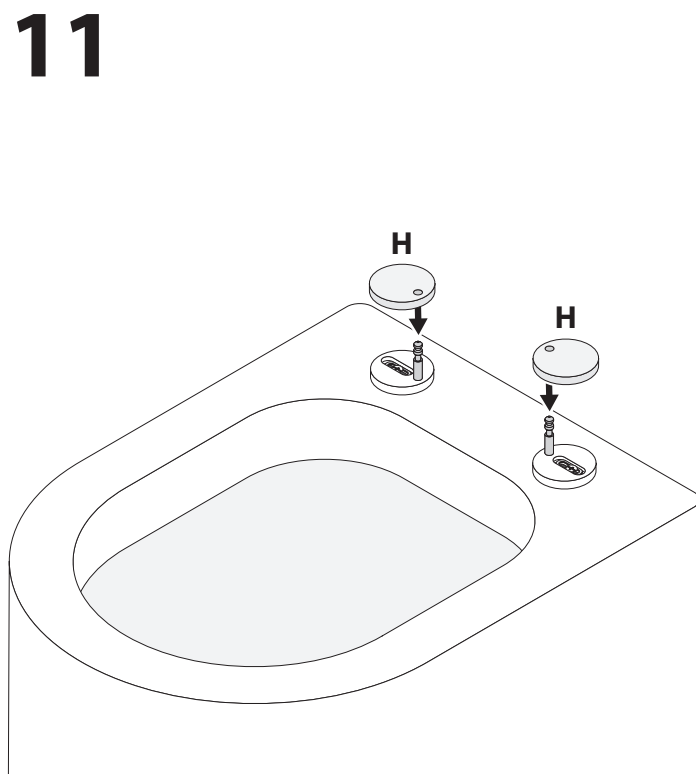

TOILET

WAND-HÄNGE WC | WALL-HUNG TOILET
INODORO SUSPENDIDO | TOILETTE SUSPENDUE | SANITA SOSPENSA

DE - VORHERIGE WANDHALTER-INSTALLATION ERFORDERLICH
EN - PREVIOUS WALL SUPPORT INSTALLATION REQUIRED
FR - INSTALLATION PRÉCÉDENTE DU SUPPORT MURAL REQUISE
ES - INSTALACIÓN DE APOYO A LA PARED REQUERIDA
PT - INSTALAÇÃO DO SUPORTE DE PAREDE NECESSÁRIA

4

5

6

7**8****9****10****11****12**